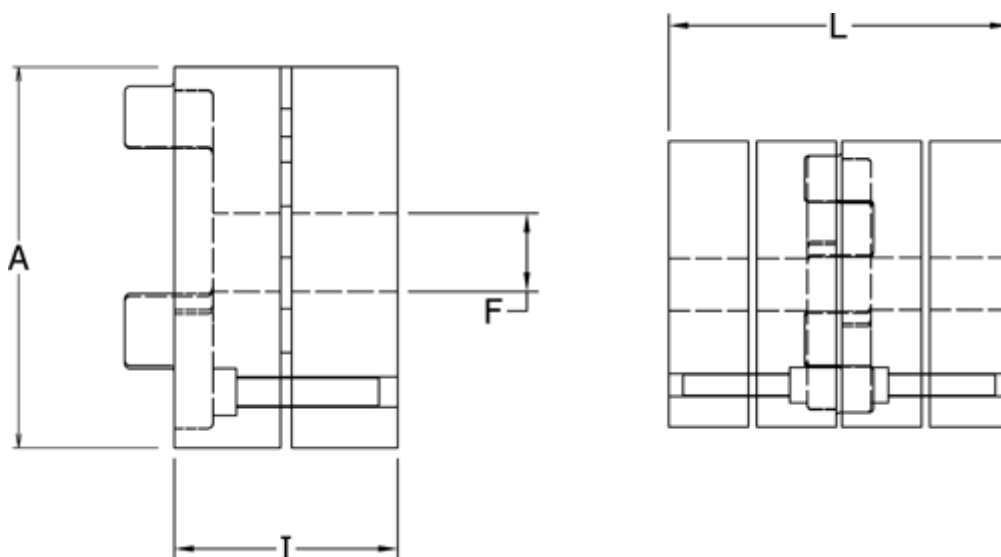

Varenummer: 3335024A024
Beskrivelse: Spændenav Klonex ES 24/28
ALU Aluminium, Boring 24H7 mm

Mål

A = 55
F = 24
I = 30.0
L = 78
t = M5